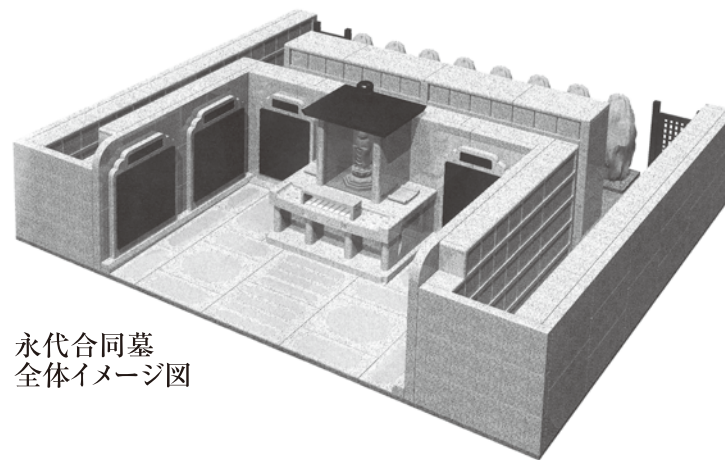

個人のお墓へ…
家族のお墓から

※名号額に名前を彫刻いたします
※ペットのお墓と向き合った場所にごさいます

みんな仏様のもとに…
お骨は阿弥陀様のもとに合祀されます

合祀型永代墓

永代使用料・永代管理費
〈名前彫刻一カ所を含む〉

お一人 **15万円** (税込)

正行寺墓地のご案内

正行寺墓地 (多磨霊園西隣) 小金井市前原町4-2219-11